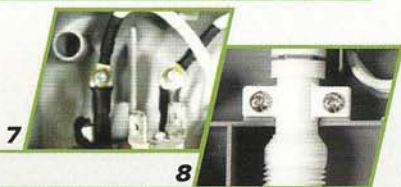

ระบบการให้ความร้อนออกแบบพิเศษ ให้ความร้อนสูงและสม่ำเสมอ ประหยัดไฟฟ้า

リンナイ

มั่นใจคุณภาพ มั่นใจรินไน

ข้อมูลทางด้านเทคนิค (Specification)

รุ่น	NIPPON 350	NIPPON 450
กำลังไฟฟ้า (วัตต์)	3,500	4,500
ประเภท	ใช้งานจุดเดียวกับฝักบัวอาบน้ำ	
ระบบควบคุม	ควบคุมอุณหภูมิให้คงที่ด้วยระบบ ELECTRONIC TEMPERATURE CONTROL หมุนปรับอุณหภูมิได้ในช่วง 32-48 °C	
อุณหภูมิที่เพิ่มขึ้น (อัตราการไหล 3.5 ลิตร/นาที)	15°C (MAX)	19°C (MAX)
ระบบนิรภัย	ปลอดภัยสูงสุดด้วย 10 ระบบนิรภัย	
ฝักบัว	ฝักบัวปรับสายน้ำ 3 ระดับ	ฝักบัวปรับสายน้ำ 5 ระดับ